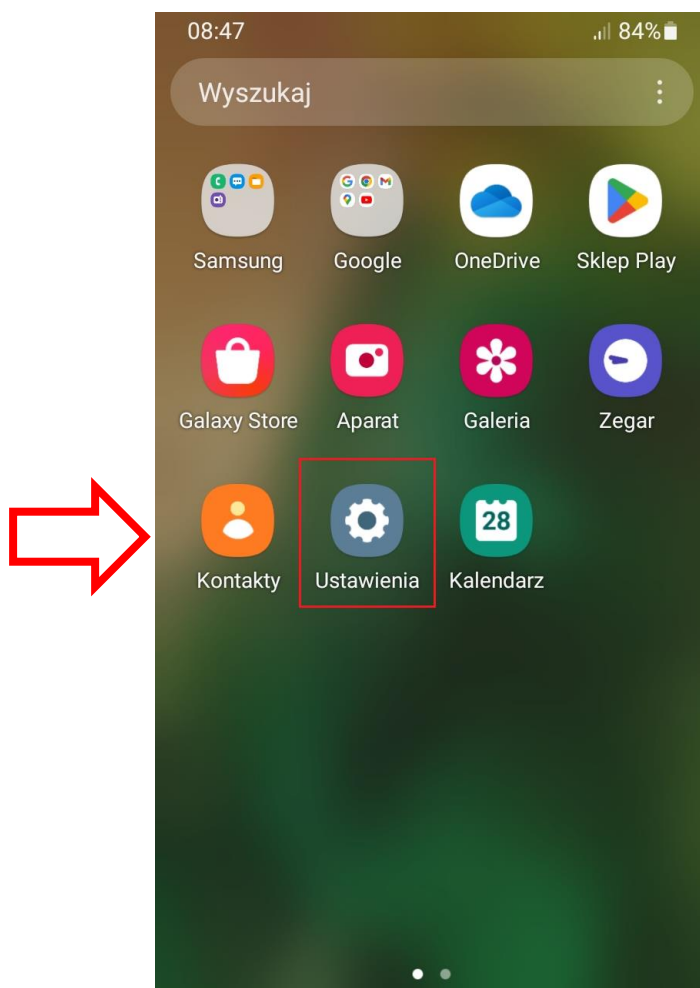

Ręczna konfiguracja MMS w telefonie z systemem Android.

W większości przypadków ustawienia MMS (APN) są zwykle konfigurowane automatycznie po włożeniu karty SIM do telefonu.

W sytuacji, gdy telefon nie pobrał automatycznie ustawień MMS istnieje możliwość konfiguracji telefonu, poprzez wysłanie wiadomości SMS na numer 8090 o treści „MMS”. W wiadomości zwrotnej otrzymasz informacje o konfiguracji telefonu. Wiadomości konfiguracyjne przesyłane są na większość telefonów dostępnych na rynku. Czasami jednak może być konieczne skonfigurowanie MMS (APN) ręcznie.

Poniższa instrukcja ręcznej konfiguracji telefonu jest ogólna i może się różnić w zależności od producenta i wersji systemu Android.

1. Otwórz „Ustawienia” na swoim telefonie z Androidem.