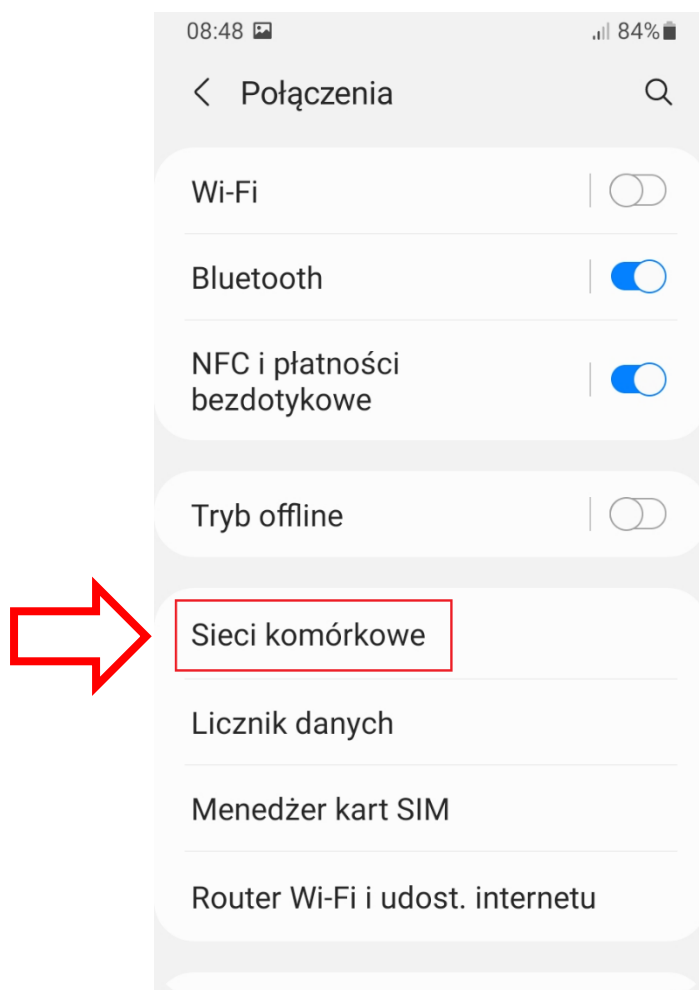

Ręczna konfiguracja MMS w telefonie z systemem Android.

W większości przypadków ustawienia MMS (APN) są zwykle konfigurowane automatycznie po włożeniu karty SIM do telefonu.

W sytuacji, gdy telefon nie pobrał automatycznie ustawień MMS istnieje możliwość konfiguracji telefonu, poprzez wysłanie wiadomości SMS na numer 8090 o treści „MMS”. W wiadomości zwrotnej otrzymasz informacje o konfiguracji telefonu. Wiadomości konfiguracyjne przesyłane są na większość telefonów dostępnych na rynku. Czasami jednak może być konieczne skonfigurowanie MMS (APN) ręcznie.

Poniższa instrukcja ręcznej konfiguracji telefonu jest ogólna i może się różnić w zależności od producenta i wersji systemu Android.

1. Otwórz „Ustawienia” na swoim telefonie z Androidem.

2. Znajdź opcję „Połączenia”. Nazwa tej opcji może się różnić w zależności od producenta telefonu.

3. Wybierz opcję „Sieci komórkowe”.

4. Wybierz opcję „Nazwy punktów dostępu”.

5. Następnie wybierz opcję „Dodaj”.

6. Wprowadź następujące informacje:

- Nazwa: **MMS**
- APN: **mms.mobilny.pl**
- MMSC: **http://mms.mobilny.pl:8002**
- Proxy MMS: **212.2.96.16**
- Port MMS: **8080**
- MCC: **260**
- MNC: **01**
- Typ APN: **mms**
- Protokół APN: **IPv4**
- Protokół roamingu APN: **IPv4**

A screenshot of an Android phone's 'Edytuj punkt dostępu' (Edit Access Point) screen. The screen shows several configuration fields: 'Nazwa' (Name) with the value 'MMS', 'APN' with the value 'mms.mobilny.pl', 'Proxy' (Nieustawione), 'Port' (Nieustawione), 'Nazwa użytkownika' (Nieustawione), 'Hasło' (Nieustawione), and 'Serwer' (Nieustawione). The 'MMSC' field is partially visible at the bottom. A red arrow points to the APN field.