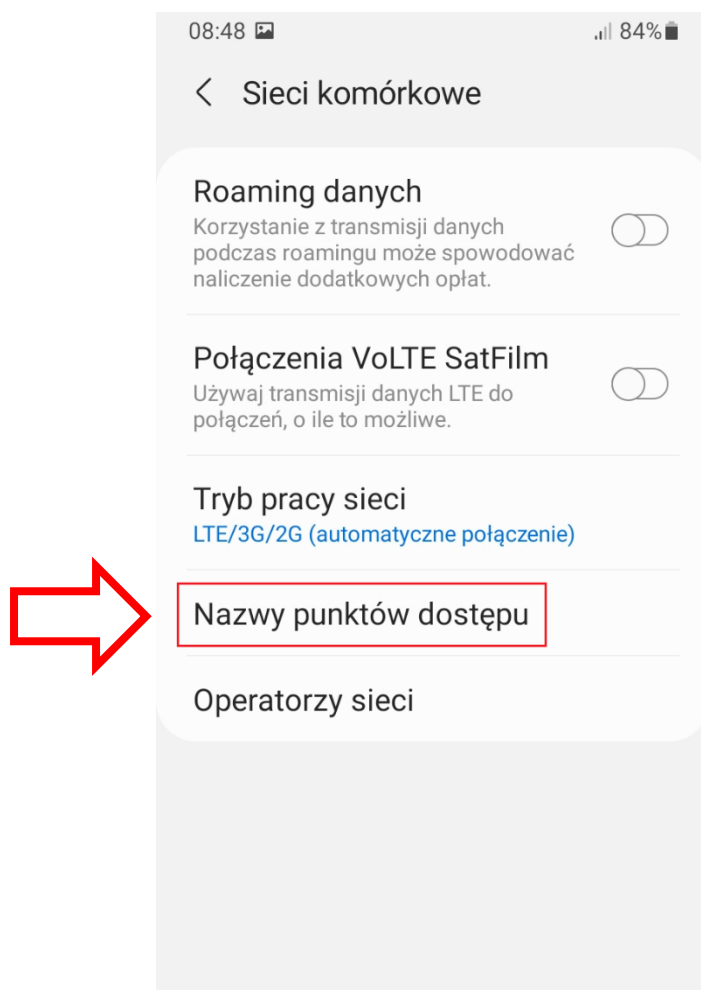

Ręczna konfiguracja MMS w telefonie z systemem Android.

W większości przypadków ustawienia MMS (APN) są zwykle konfigurowane automatycznie po włożeniu karty SIM do telefonu.

W sytuacji, gdy telefon nie pobrał automatycznie ustawień MMS istnieje możliwość konfiguracji telefonu, poprzez wysłanie wiadomości SMS na numer 8090 o treści „MMS”. W wiadomości zwrotnej otrzymasz informacje o konfiguracji telefonu. Wiadomości konfiguracyjne przesyłane są na większość telefonów dostępnych na rynku. Czasami jednak może być konieczne skonfigurowanie MMS (APN) ręcznie.

Poniższa instrukcja ręcznej konfiguracji telefonu jest ogólna i może się różnić w zależności od producenta i wersji systemu Android.

1. Otwórz „Ustawienia” na swoim telefonie z Androidem.

2. Znajdź opcję „Połączenia”. Nazwa tej opcji może się różnić w zależności od producenta telefonu.

3. Wybierz opcję „Sieci komórkowe”.

4. Wybierz opcję „Nazwy punktów dostępu”.

5. Następnie wybierz opcję „Dodaj”.

6. Wprowadź następujące informacje:

- Nazwa: **MMS**
- APN: **mms.mobilny.pl**
- MMSC: **http://mms.mobilny.pl:8002**
- Proxy MMS: **212.2.96.16**
- Port MMS: **8080**
- MCC: **260**
- MNC: **01**
- Typ APN: **mms**
- Protokół APN: **IPv4**
- Protokół roamingu APN: **IPv4**